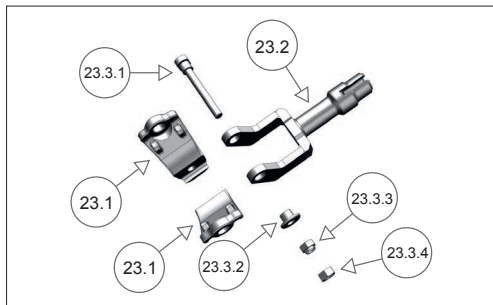

Bohrhammer / Drifter				SH21 N
Benennung	Denomination	Artikelnr. Partno.	Pos.	Stk. pcs.
Gummiring	Rubber ring	1-000-000-72904	19.12.4	1
Wasserrohr komplett	Water tube complete	1-000-000-72910	19.12.5	1
Dichtring	Sealing ring	1-000-000-75942	19.13	1
Verschraubung	Connected Screw	1-000-000-72867	19.14	1
Mittelhandgriff komplett	Middle hand grip complete	3-000-000-23324	20	1
Mittelhandgriff	Middle hand grip	1-000-000-75898	20.1	1
Sechskantschraube	Hexagon screw	1-000-000-72907	20.2	1
Sechskantmutter	Hexagon nut	1-000-000-33163	20.3	1
Spannschraube komplett	Clamping screw complete	3-000-000-23326	21	2
Mutter	Nut	1-000-000-72908	21.3	2
Klemmring	Locking ring	1-000-000-75904	21.2	2
Spannschraube	Clamping screw	1-000-000-75959	21.1	2
Wasserleitungsanschluss	Water pipe connection	3-000-000-23352	22	1
Doppelnippel	Double nipple	1-000-000-73328	22.1	1
Schlauchtülle	Hose nozzle	1-000-000-73330	22.2	1
O-Ring	O-Ring	1-000-000-72868	22.3	1
Überwurfmutter	Cap nut	1-000-000-73313	22.4	1

Gabelkopf / Quicklink				
Benennung	Denomination	Artikelnr. Partno.	Pos.	Stk. pcs.
Gabelkopf komplett SH21	Quicklink	3-000-000-23354	23	1
Klemmstück	Clamping section	3-000-000-23231	23.1	2
Gabelkopf	Quicklink	1-000-000-71463	23.2	1
Gabelbolzen komplett	Quick bolt complete	3-000-000-23355	23.3	1
Gabelbolzen	Quick bolt	1-000-000-73333	23.3.1	1
Distanzhülse	Distance sleeve	1-000-000-75895	23.3.2	1
Schlitzmutter	Slotted nut	1-000-000-76150	23.3.3	1
Konusmutter	Cone nut	1-000-000-76158	23.3.4	1