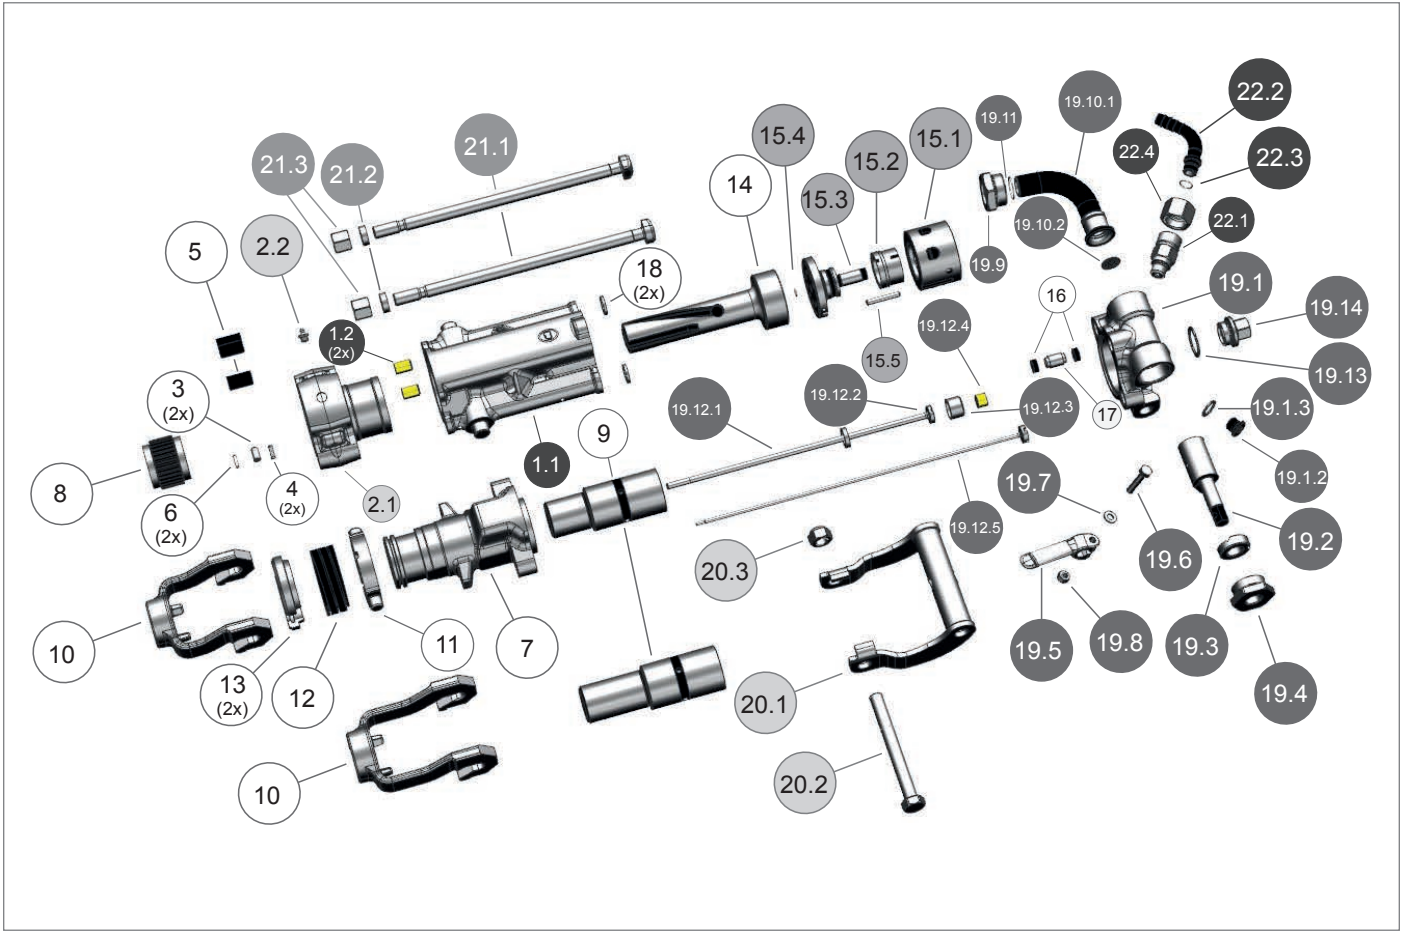

Bohrhammer / Drifter				SH21 N	
Benennung	Denomination	Artikelnr. Partno.	Pos.	Stk. pcs.	
Zylinder komplett	Cylinder	3-000-000-23226	1	1	
Zylinder	Cylinder	3-000-000-23416	1.1	1	
Gummipropfen	Rubber part	1-000-000-72488	1.2	1	
Sperrgehäuse komplett	Rotation ratchet housing complete	3-000-000-23322	2	1	
Sperrgehäuse	Rotation ratchet housing	1-000-000-76703	2.1	1	
Schmiernippel	Lubricating nipple	1-000-000-72917	2.2	1	
Druckfeder	Spring	1-000-000-75960	3	2	
Klinkenbüchse	Ratchet bolt	1-000-000-75949	4	2	
Klinke	Ratchet pawl	3-000-000-23225	5	2	
Stift	Pin	1-000-000-75905	6	2	
Vordergehäuse	Front housing	1-000-000-76699	7	1	
Sperrrad	Ratchet wheel	1-000-000-75948	8	1	
Bohrerhülse S22x82,5	Drill sleeve S22x82,5	1-000-000-72896	9	1	
Bohrerhülse S22x108	Drill sleeve S22x108	1-000-000-72919	9	1	
Bohrerhülse S26x108	Drill sleeve S26x108	1-000-000-72918	9	1	
Haltebügel S22x82,5	Retainer clamp S22x82,5	3-000-000-23329	10	1	
Haltebügel S122, S119	Retainer clamp S122, S119	3-000-000-23327	10	1	
Haltebügel S26x108	Retainer clamp S26x108	3-000-000-23328	10	1	
Haltering BH11/BH16/SH21	Retaining ring	3-000-000-23224	11	1	
Druckfeder	Spring	1-000-000-72911	12	1	
Segment	Segment	1-000-000-72913	13	2	
Kolben	Piston	3-000-000-23317	14	1	
Steuerung komplett	Control complete	3-000-000-23320	15	1	
Steuergehäuse	Control housing	1-000-000-75933	15.1	1	
Steuerkörper	Control body	1-000-000-75907	15.2	1	
Steuergehäusedeckel	Control housing cover	1-000-000-72916	15.3	1	