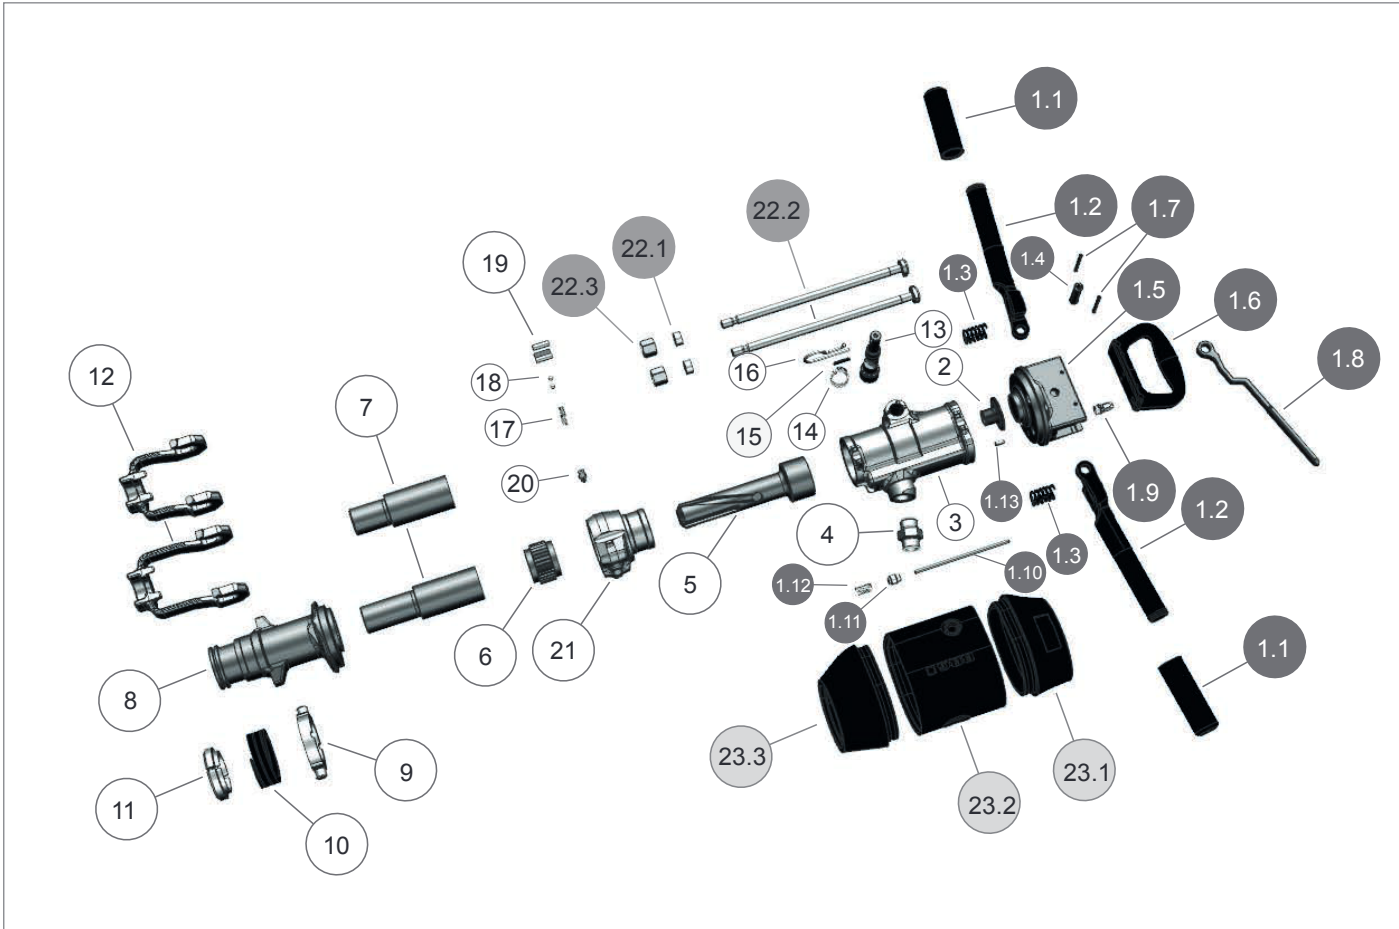

Bohrhammer / Drifter				BH16 DTV	
Benennung	Denomination	Artikelnr. Partno.	Pos.	Stk. pcs.	
Griffkörper komplett	Handle body complete	3-000-000-22228	1	1	
Griffhülle	Lever casing	1-000-000-70500	1.1	2	
Griff	Lever	1-000-000-69696	1.2	2	
Druckfeder	Spring	1-000-000-70464	1.3	2	
Spannstift	Dowel pin	1-000-000-70581	1.4	1	
Griffkörper	Handle body	1-000-000-76755	1.5	1	
Tragegriff	Carry handle	1-000-000-69695	1.6	1	
Spannstift	Dowel pin	1-000-000-28397	1.7	2	
Drücker	Trigger	1-000-000-69678	1.8	1	
Ventilstiftführung	Valve pin guide	1-000-000-69680	1.9	1	
Ventilstift	Valve pin	1-000-000-69697	1.10	1	
Einlasskörper	Inlet body	1-000-000-77424	1.11	1	
Druckfeder	Spring	1-000-000-69677	1.12	1	
Spannstift	Dowel pin	1-000-000-69705	1.13	1	
Steuerkörper	Control body	1-000-000-76142	2	1	
Zylinder	Cylinder	3-000-000-21231	3	1	
Anschlussnippel komplett	Connecting nipple complete	1-000-000-72828	4	1	
Kolben	Piston	3-000-000-23229	5	1	
Sperrad	Ratchet wheel	1-000-000-76162	6	1	
Bohrerhülse S22x108	Drill sleeve S22x108	1-000-000-75935	7	1	
Bohrerhülse S22x82,5	Drill sleeve S22x82,5	1-000-000-76161	7	1	
Vordergehäuse	Front housing	1-000-000-76673	8	1	
Haltering BH11/BH16/SH21	Retaining ring	3-000-000-23224	9	1	
Druckfeder	Spring	1-000-000-72911	10	1	