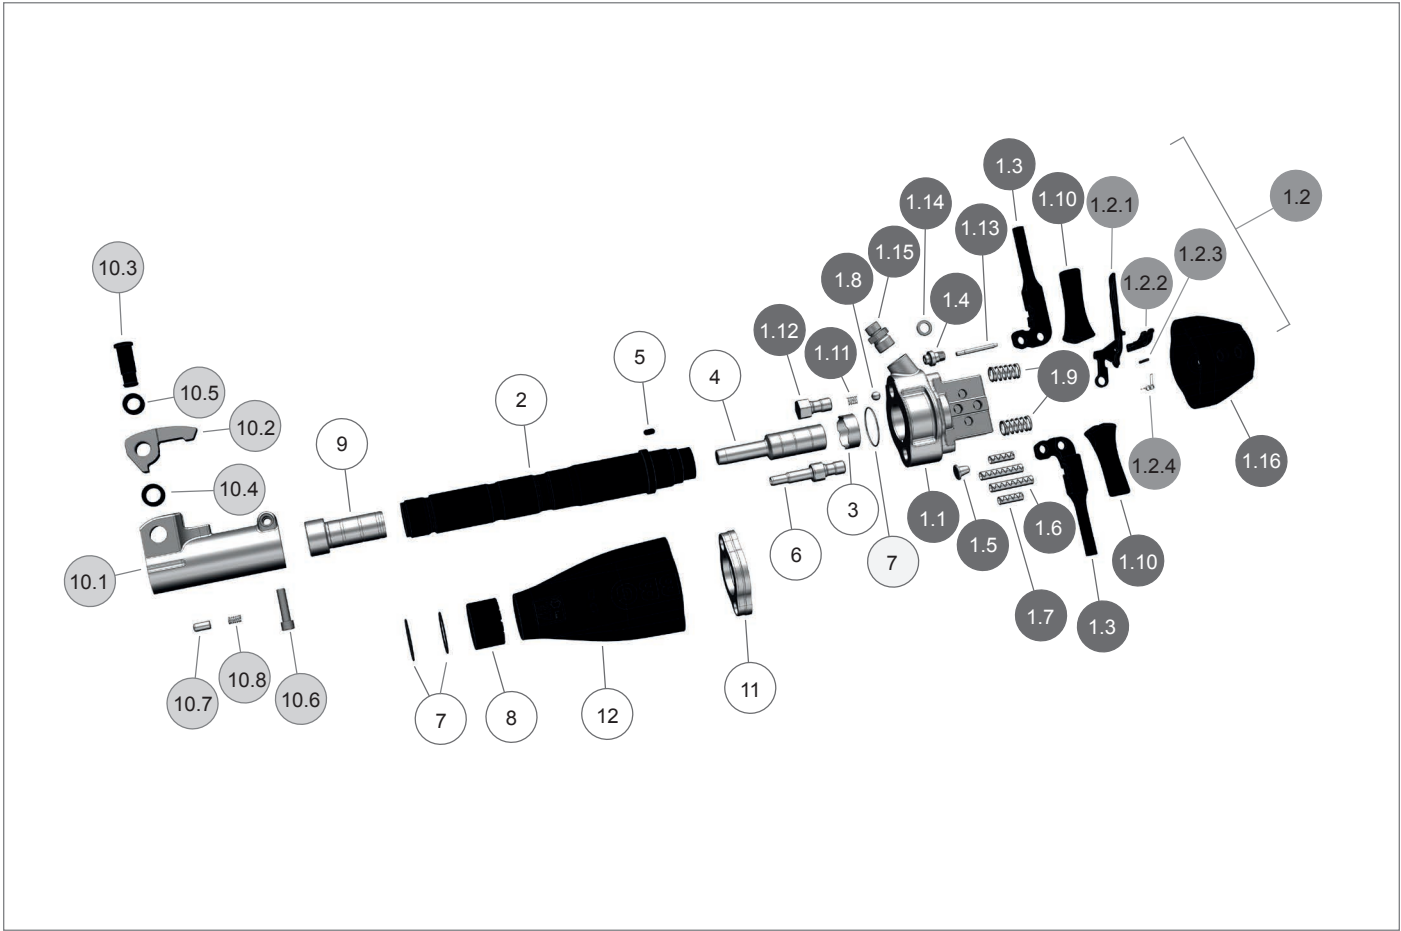

Abbruchhammer / Paving breaker				BB28 TR	
Benennung	Denomination	Artikelnr. Partno.	Pos.	Stk. pcs.	
Griffkörper komplett	Handle body complete	3-000-000-27818	1	1	
Griffkörper	Handle body	3-000-000-21954	1.1	1	
Drückersicherung komplett	Safety trigger complete	3-000-000-27819	1.2	1	
Drücker	Trigger	1-000-000-69642	1.2.1	1	
Sperrhebel	Locking lever	1-000-000-85129	1.2.2	1	
Spannstift	Dowel pin	1-000-000-74363	1.2.3	1	
Schenkelfeder	Leg spring	1-000-000-69693	1.2.4	1	
Griff	Lever	1-000-000-71237	1.3	2	
Bolzen	Bolt	1-000-000-71383	1.4	1	
Bolzen	Bolt	1-000-000-71382	1.5	1	
Spannstift	Dowel pin	1-000-000-71290	1.6	2	
Spannstift	Dowel pin	1-000-000-71288	1.7	2	
Kugel	Ball	1-000-000-76052	1.8	1	
Druckfeder	Spring	1-000-000-72189	1.9	2	
Griffhülle	Lever casing	1-000-000-71238	1.10	2	
Druckfeder	Spring	1-000-000-72881	1.11	1	
Schraube	Screw	1-000-000-67895	1.12	1	
Ventilstift	Valve pin	1-000-000-67880	1.13	1	
Ring	Ring	1-000-000-68843	1.14	1	
Anschlussnippel komplett	Connecting nipple complete	1-000-000-76137	1.15	1	
Griffkörperhülle	Handle body casing	1-000-000-85187	1.16	1	
Zylinder	Cylinder	3-000-000-21956	2	1	
Steuerring	Control ring	3-000-000-21955	3	1	
Kolben	Piston	3-000-000-21588	4	1	