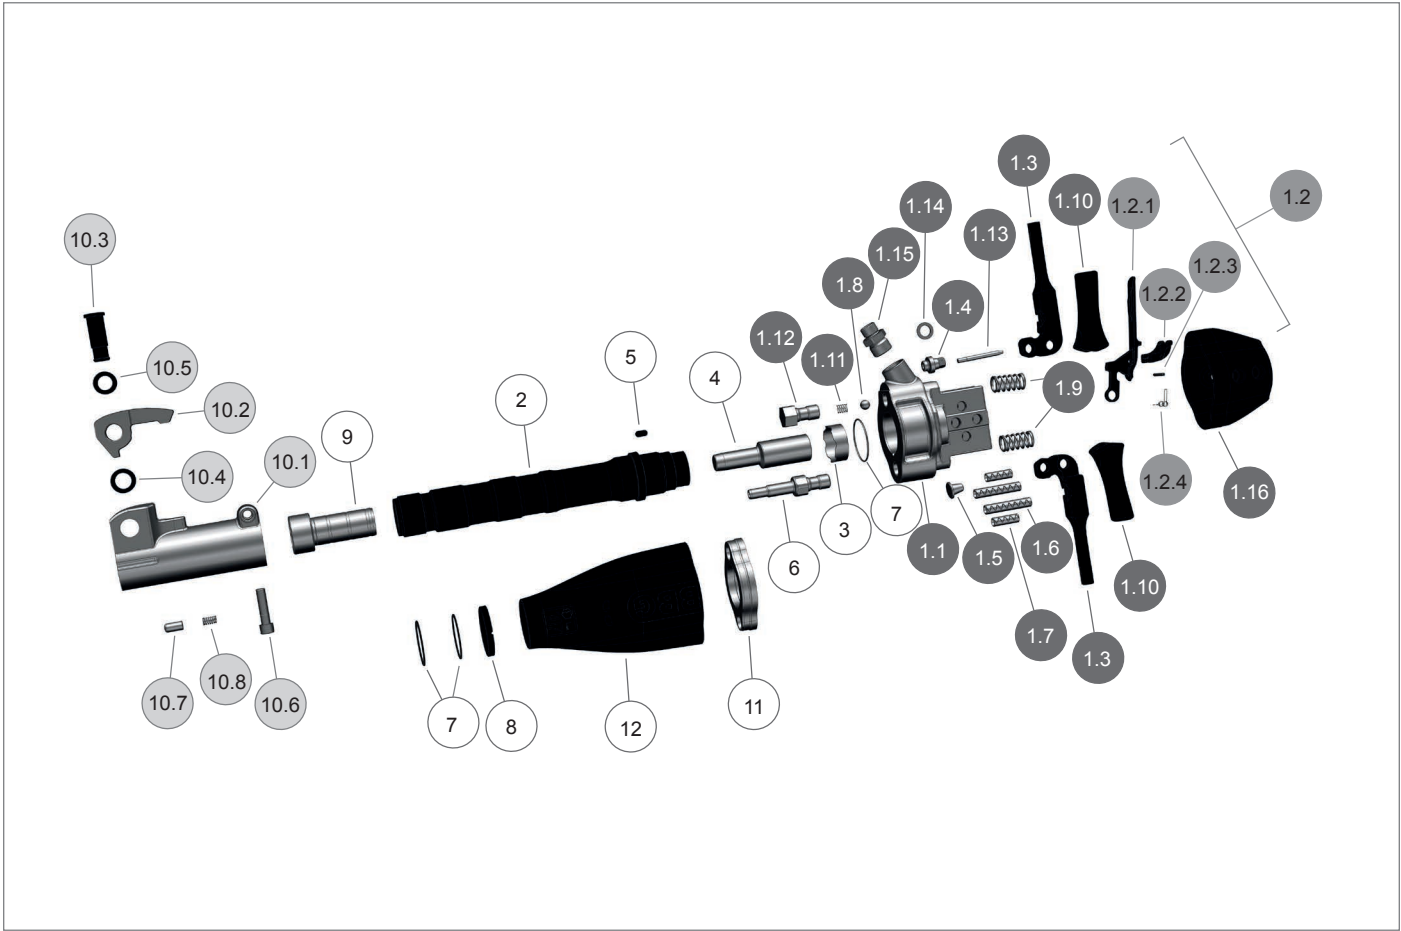

Abbruchhammer / Paving breaker				BB26 TR	
Benennung	Denomination	Artikelnr. Partno.	Pos.	Stk. pcs.	
Griffkörper komplett	Handle body complete	3-000-000-27818	1	1	
Griffkörper	Handle body	3-000-000-21954	1.1	1	
Drückersicherung komplett	Safety trigger complete	3-000-000-27819	1.2	1	
Drücker	Trigger	1-000-000-69642	1.2.1	1	
Sperrhebel	Locking lever	1-000-000-85129	1.2.2	1	
Spannstift	Dowel pin	1-000-000-74363	1.2.3	1	
Schenkelfeder	Leg spring	1-000-000-69693	1.2.4	1	
Griff	Lever	1-000-000-71237	1.3	2	
Bolzen	Bolt	1-000-000-71383	1.4	1	
Bolzen	Bolt	1-000-000-71382	1.5	1	
Spannstift	Dowel pin	1-000-000-71290	1.6	2	
Spannstift	Dowel pin	1-000-000-71288	1.7	2	
Kugel	Ball	1-000-000-76052	1.8	1	
Druckfeder	Spring	1-000-000-72189	1.9	2	
Griffhülle	Lever casing	1-000-000-71238	1.10	2	
Druckfeder	Spring	1-000-000-72881	1.11	1	
Schraube	Screw	1-000-000-67895	1.12	1	
Ventilstift	Valve pin	1-000-000-67880	1.13	1	
Ring	Ring	1-000-000-68843	1.14	1	
Anschlussnippel komplett	Connecting nipple complete	1-000-000-76137	1.15	1	
Griffkörperhülle	Handle body casing	1-000-000-85187	1.16	1	
Zylinder	Cylinder	3-000-000-21957	2	1	
Steuerring	Control ring	3-000-000-21955	3	1	
Kolben	Piston	3-000-000-21437	4	1	