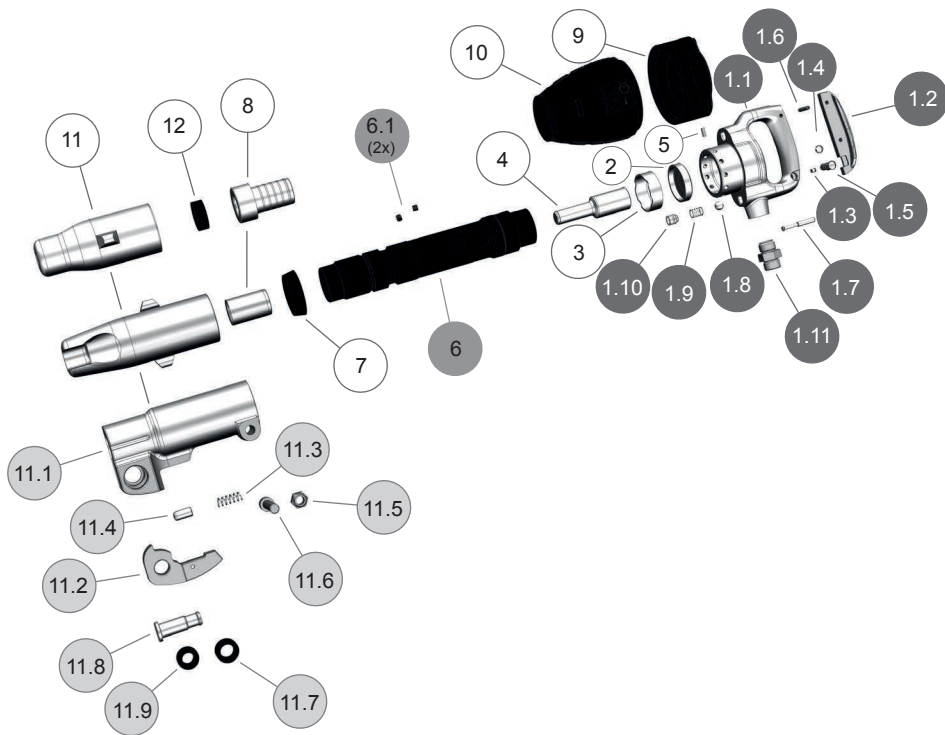

Abbauhammer / Pickhammer			BA11 FH / BA11 FK / BA11 FR	
Benennung	Denomination	Artikelnr. Partno.	Pos.	Stk. pcs.
Griffkörper komplett	Handle body complete	3-000-000-27830	1	1
Griffkörper	Handle body	3-000-000-28210	1.1	1
Drücker	Trigger	1-000-000-85486	1.2	1
Federelement	Spring element	1-000-000-85151	1.3	1
Sprengring	Snap ring	1-000-000-84932	1.4	1
Druckknopf	Push button	1-000-000-85014	1.5	1
Spannstift	Dowel pin	1-000-000-73181	1.6	1
Ventilstift	Valve pin	1-000-000-68259	1.7	1
Kugel	Ball	1-000-000-67974	1.8	1
Druckfeder	Spring	1-000-000-67972	1.9	1
Verschraubung	Connected Screw	1-000-000-68267	1.10	1
Anschlussnippel komplett	Connecting nipple complete	1-000-000-72828	1.11	1
Deckel	Cover	3-000-000-21219	2	1
Steuerring	Control ring	3-000-000-21220	3	1
Kolben	Piston	3-000-000-22102	4	1
Sicherungsstift	Safety pin	1-000-000-71835	5	1
Zylinder	Cylinder	3-000-000-28244	6	1
König-Expander	König-expander	1-000-000-70576	6.1	2
Sicherungsring	Safety ring	1-000-000-72821	7	1
Meißelbüchse S22x82,5	Chisel bush S22x82,5	3-000-000-23305	8	1
Meißelbüchse R25	Chisel bush R25	3-000-000-23310	8	1
Meißelbüchse S26x108	Chisel bush S26x108	3-000-000-23413	8	1
Schalldämpfer Oberteil	Upper part of silencer	1-000-000-71829	9	1
Schalldämpfer HK	Silencer	1-000-000-71789	10	1